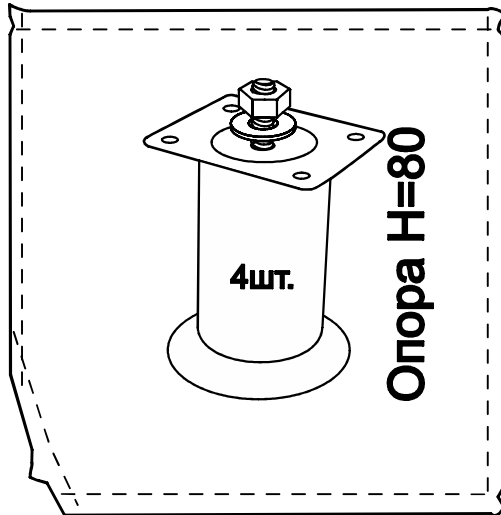

ARM  S[®]

Verona

ARM  S[®]

9

2

чехол на царги

Настил

Для кроватей оснащенных подъёмным механизмом