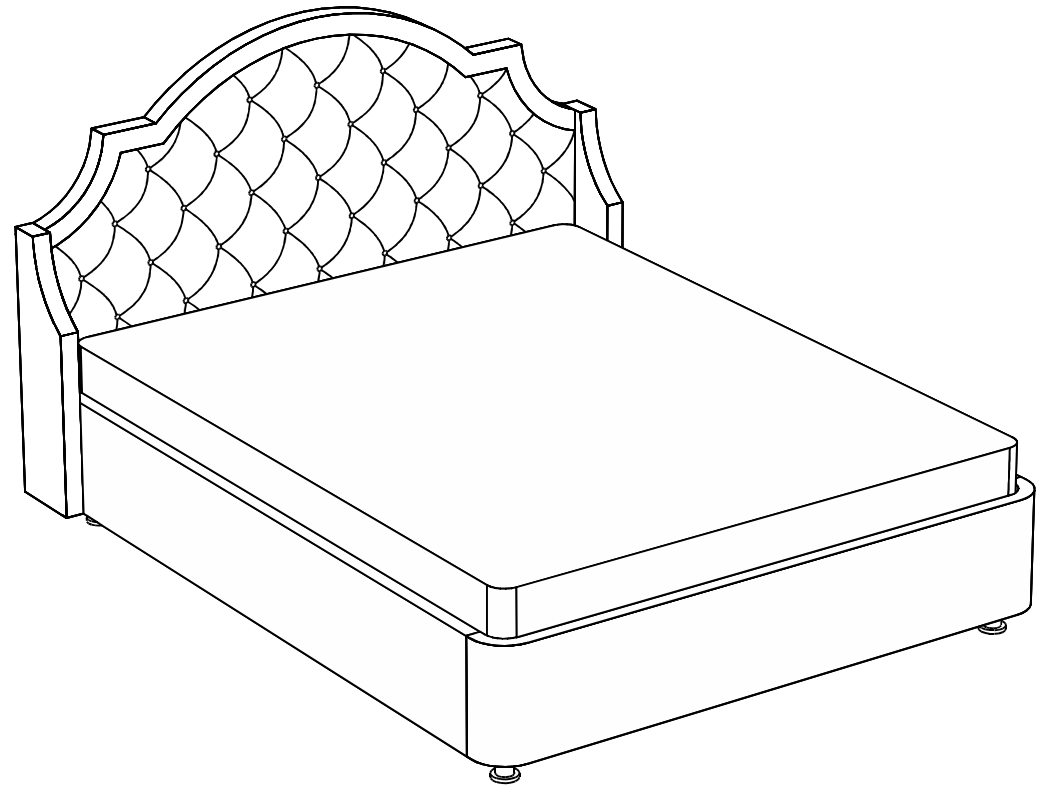

ARM  S[®]

Verona

ARM  S[®]

9

2

чехол на царги

Настил

Для кроватей оснащенных подъёмным механизмом