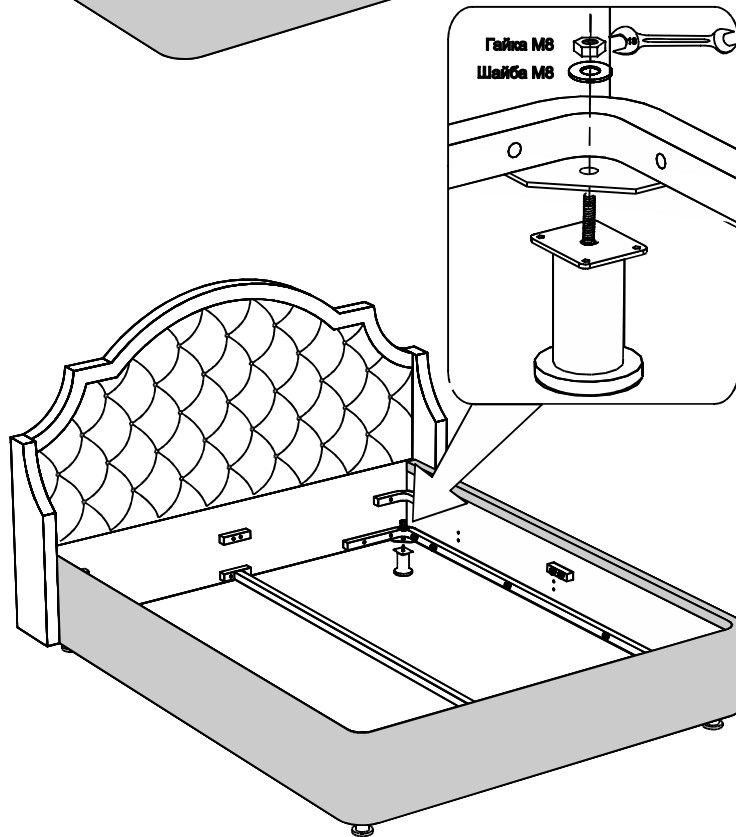

ARM  S[®]

Verona

ARM  S[®]

9

2

чехол на царги

Настил

Для кроватей оснащенных подъёмным механизмом