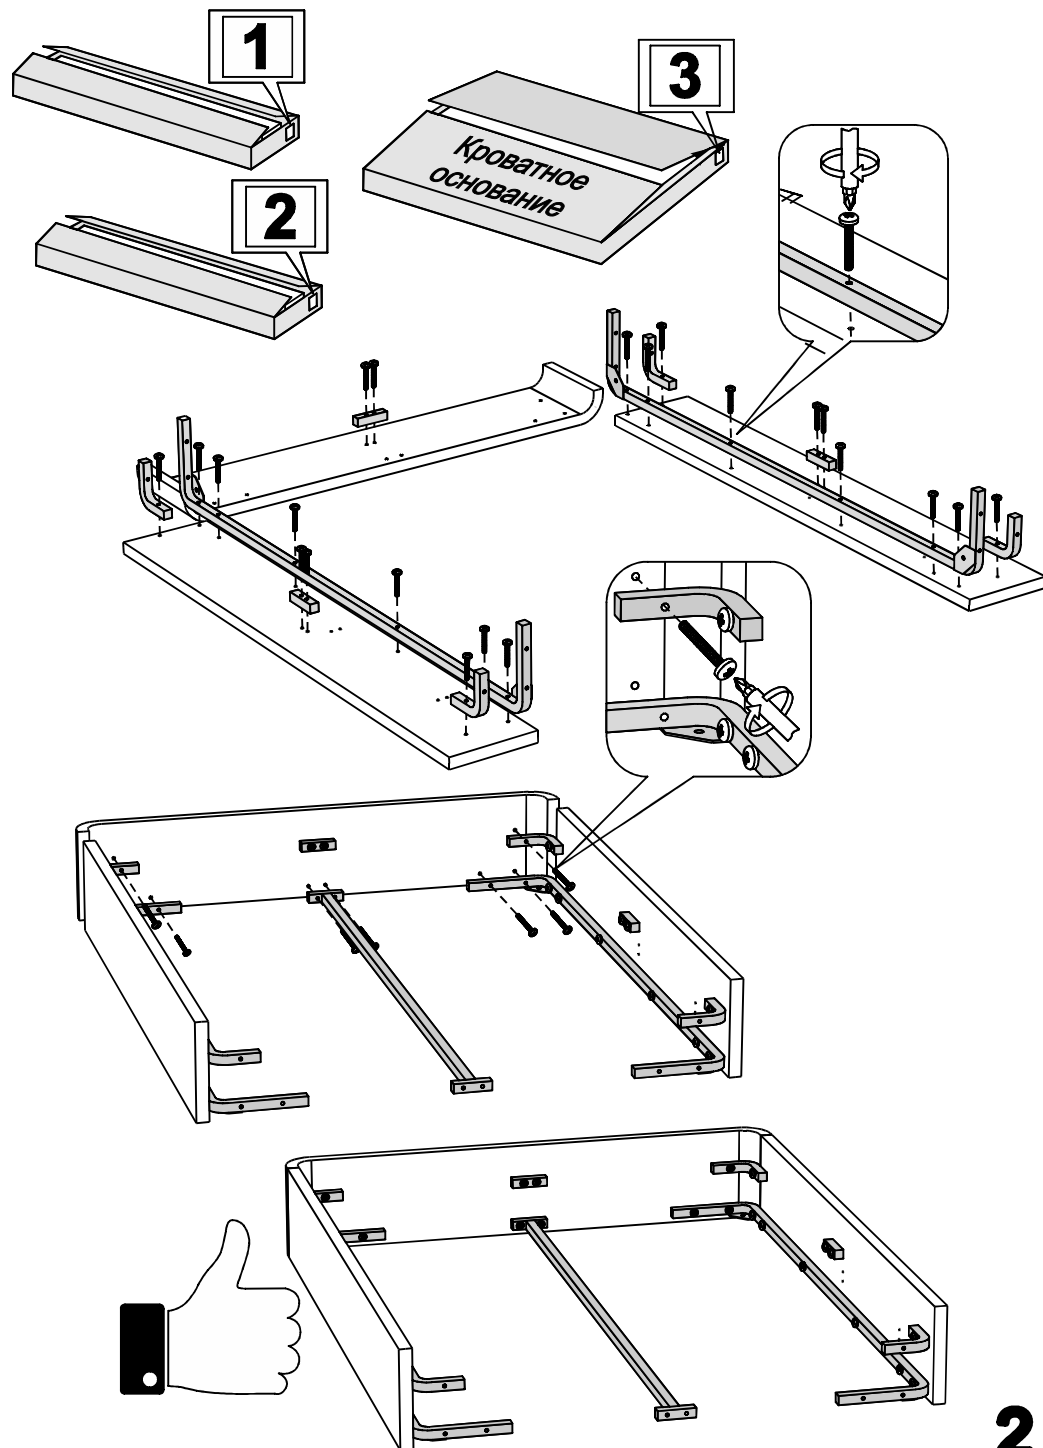

ARM  S[®]

Verona

ARM  S[®]

9

2

чехол на царги

Настил

Для кроватей оснащенных подъёмным механизмом