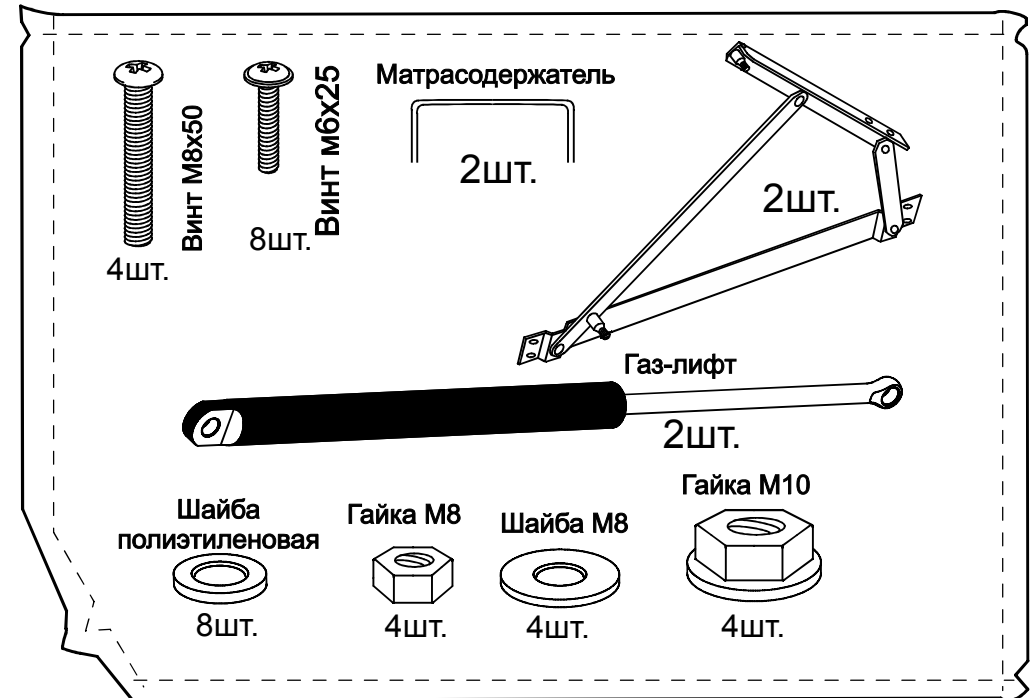

Для кроватей оснащенных подъёмным механизмом

5

Настил

6