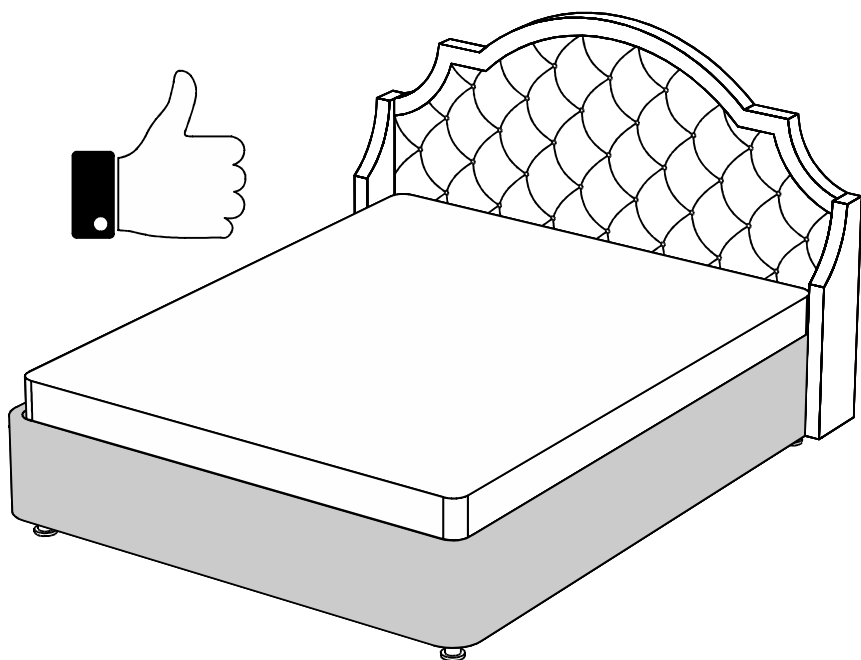

ARM  S[®]

Verona

ARM  S[®]

9

2

чехол на царги

Настил

Для кроватей оснащенных подъёмным механизмом