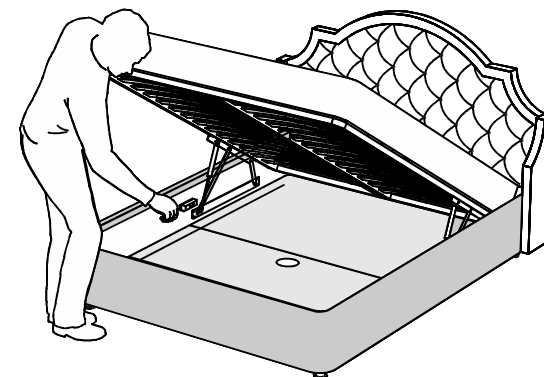

ARM  S[®]

Verona

ARM  S[®]

9

2

чехол на царги

Настил

Для кроватей оснащенных подъёмным механизмом