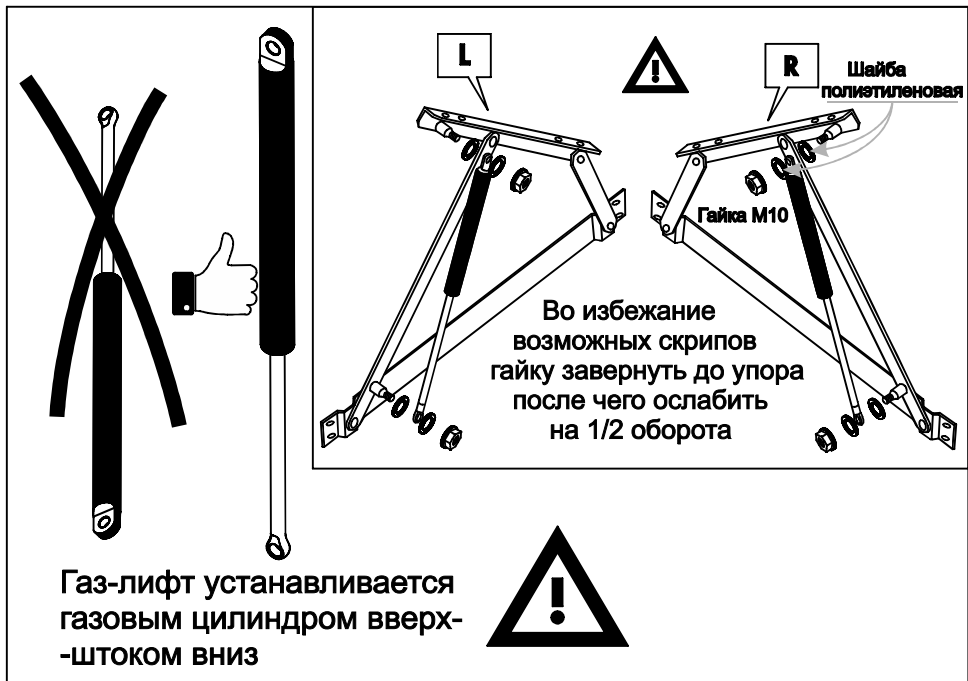

ARM  S[®]

Verona

ARM  S[®]

9

2

чехол на царги

Настил

Для кроватей оснащенных подъёмным механизмом