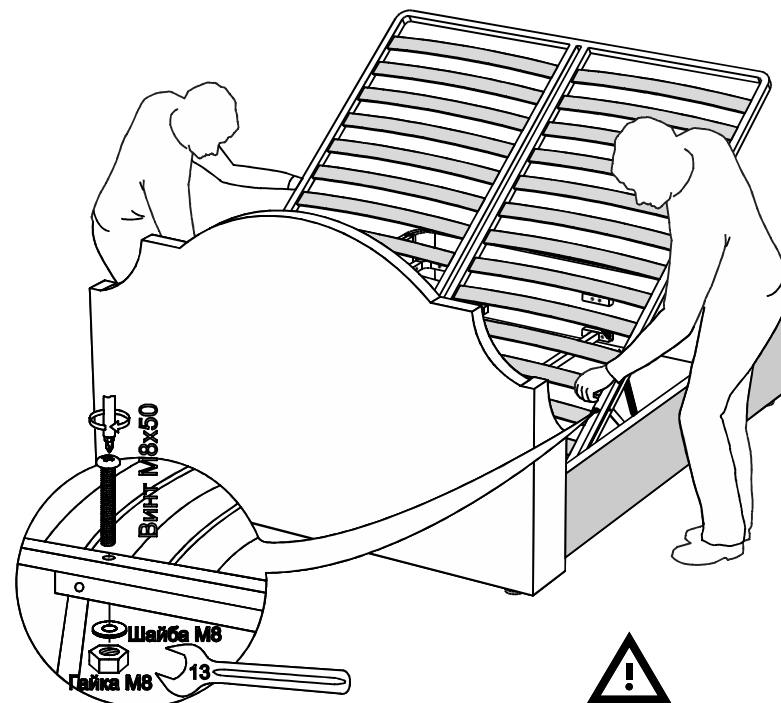

ARM  S[®]

Verona

ARM  S[®]

9

2

чехол на царги

Настил

Для кроватей оснащенных подъёмным механизмом